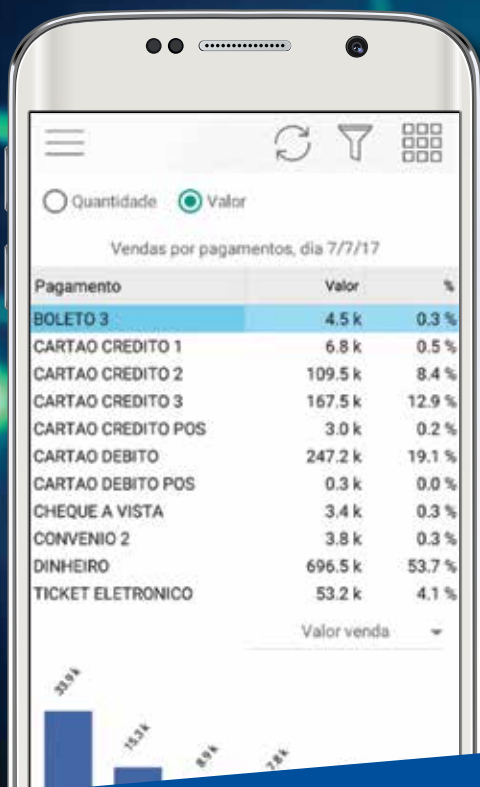

consinco

CONSINCO GERENCIAL PDV

Quer saber como estão as suas vendas do dia, por loja, por categoria e tíquete médio? Com este app, a visualização é online.

CONSINCO GERENCIAL PDV

VISÕES

- Vendas por hora
- Vendas por dia
- Vendas por semana
- Vendas por mês
- Vendas por ano

ANÁLISES

- Vendas por lojas
- Vendas por pagamentos
- Vendas por categorias
- Classificação por produtos
- Outras operações
- Tíquete médio
- Quantidade de clientes

SEGURANÇA

- Permissões por usuários e lojas

ANÁLISE E VISUALIZAÇÃO

O Consinco Gerencial PDV oferece consultas dinâmicas de forma gráfica e tabulada para que os executivos da loja e a direção da empresa obtenham múltiplas análises de vendas com alguns poucos toques na tela do smartphone.